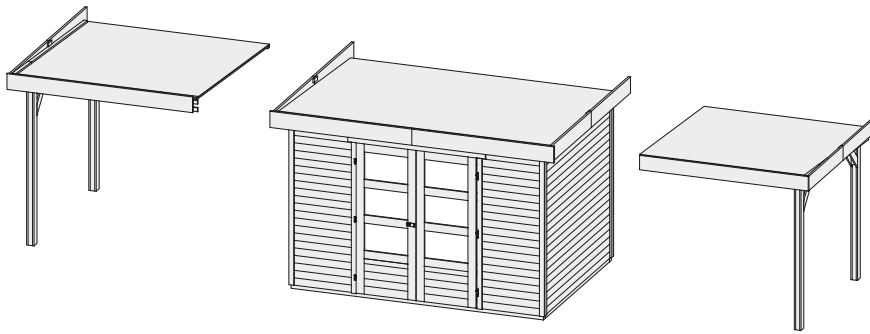

Zubehör Exklusiv

Produktinformation

Schleppdach 76523

Außenmaße		B 224 × T 209 cm
Dachstand		B 242 × T 238 cm
Firsthöhe		H 211 cm
Dach		16 mm Dachplatte
Dachfläche		5,7 m ²
Inkl Bitumendachbelag (Zur Ersteindeckung!)		1 Rolle (10 m ²)
Bedarf Schindeln		-
Bedarf selbstklebende Dachfolie	(Haus & Schleppdach)	4 Rollen
Bedarf selbstklebende Bitumendachbahn		-
Pfosten		2 Stück (95 × 90 mm)
Paketmaße	(Schleppdach)	B 235 × T 100 × H 35 cm / 136 kg
Paketmaße	(Schleppdach & Wände)	B 242 × T 102 × H 44 cm / 234 kg
Erhältliches Zubehör (gegen Aufpreis):		<ul style="list-style-type: none"> • Selbstklebende Dacheindeckung • Exklusive Seiten- und Rückwand

Anbauposition

Draufsicht (in mm):